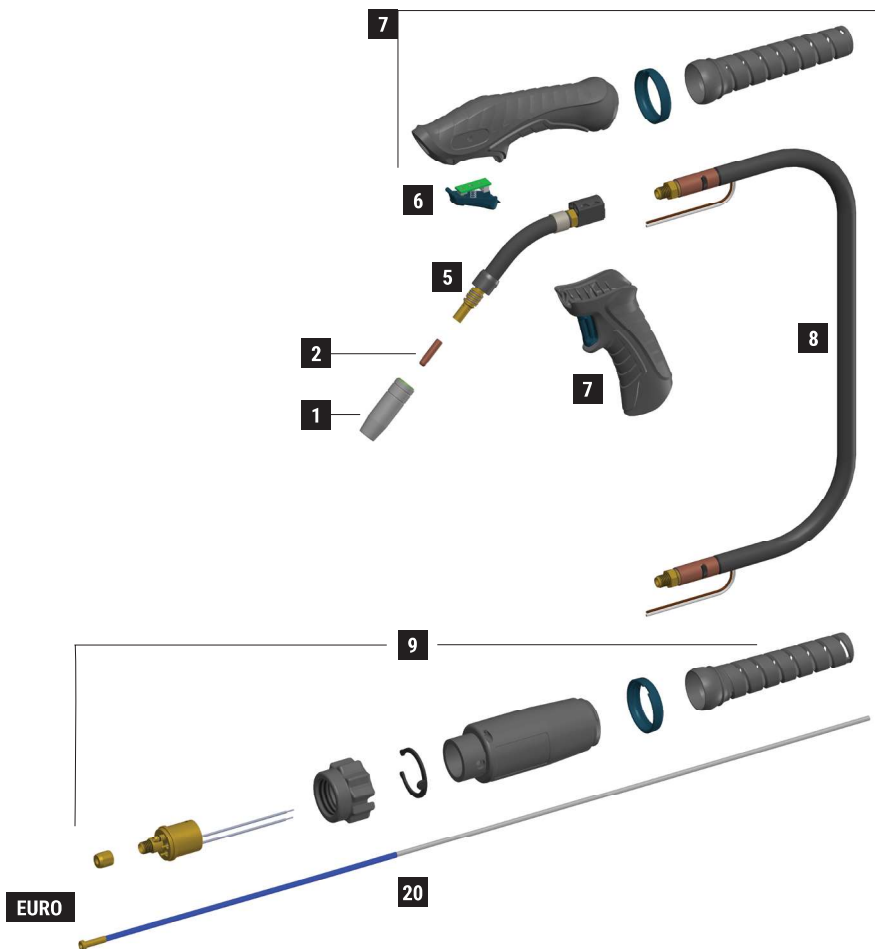

ERGOPLUS 15

CE EN60974-7

CODE	↔			
MA4200-030	3 m	10'		1
MA4200-040	4 m	12'		1
MA4200-050	5 m	16.4'		1
			EURO	

CODE	↔			
MA4200X030	3 m	10'		25
MA4200X040	4 m	12'		25
MA4200X050	5 m	16.4'		25
			EURO	

TECHNICAL DATA		
	ERGOPLUS 15	
	0,65 kg	1.43 lb
V PEAK	113	
	0,6 ÷ 1,0 mm	.023" ÷ 1/16"
X 60%	180A CO2 - 150A Mix	

	CODE			Ø				REF	
1	MC0017		nozzle	9,5 mm	3/8"	53 mm	2-1/16"	145.0123	10
1	MC0018		nozzle	12 mm	1/2"	53 mm	2-1/16"	145.0075	10
1	MC0019		nozzle	16 mm	5/8"	53 mm	2-1/16"	145.0041	10
1	MC0020		nozzle	16 mm	5/8"	61,5 mm	2"-13/32	145.0168	10
1	MC0266		nozzle	13 mm	1/2"	53 mm	2-1/16"	145.0143	10
2	MD0008-06		M6 - Cu	0,6 mm	.023"	25 mm	31/32"	140.0008	20
2	MD0008-08		M6 - Cu	0,8 mm	.030"	25 mm	31/32"	140.0059	20
2	MD0008-09		M6 - Cu	0,9 mm	.035"	25 mm	31/32"	140.0177	20
2	MD0008-10		M6 - Cu	1,0 mm	.040"	25 mm	31/32"	140.0253	20
2	MD0008-12		M6 - Cu	1,2 mm	.045"	25 mm	31/32"	140.0387	20
20	GM0500		blue steel liner	0,6 ÷ 0,9 mm	.023" ÷ .035"	3 m	10'	124.0011	1
20	GM0501		blue steel liner	0,6 ÷ 0,9 mm	.023" ÷ .035"	4 m	12'	124.0012	1
20	GM0502		blue steel liner	0,6 ÷ 0,9 mm	.023" ÷ .035"	5 m	16.4'	124.0015	1

	CODE			
5	BW0562		plastic body	10
5	EA0303		spring	10
5	FB0112		hexagonal fitting	10
5	FB0117		diffuser	10
5	MF1515		Ergoplus 15 torch head	1
6	MT0563		trigger kit	1
7	MT0562		handle kit	1
7	MT0566		pistol grip	1
8	MH0816-030		coaxial cable - 3 m / 10'	1

	CODE			
8	MH0816-040		coaxial cable - 4 m / 12'	1
8	MH0816-050		coaxial cable - 5 m / 16.4'	1
9	AR0070		EURO connector - air	1
9	BW0018		Euro nut plastic	10
9	FA0026		liner nut M10x1	10
9	MT0565		Back box kit EURO	1